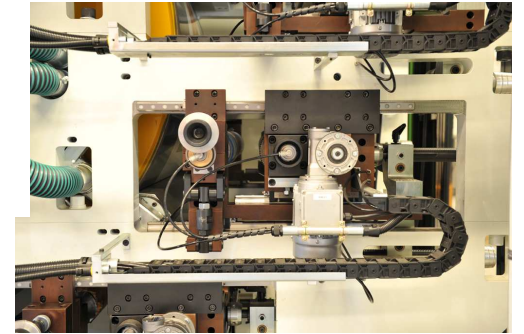

Flexográfica T.C,
8 colores

C.I. flexo press
8 colours

CENTRALFLEX XTREM-08

Ancho 800 mm Ancho 1000 mm Ancho 1200 mm

Anchuras útil de impresión	820 mm.	1020 mm.	1220 mm.
Control	Computadora	Computadora	Computadora
Desarrollo con camisas			
Máximo	750 mm.	750 mm.	750 mm.
Mínimo	300 mm.	300 mm.	300 mm.
Entintado	Cámara cerrada Dr. Blade con batidor automático	Cámara cerrada Dr. Blade con batidor automático	Cámara cerrada Dr. Blade con batidor automático
Paso engranajes	5 mm.	5 mm.	5 mm.
Ancho de material	840 mm.	1040 mm.	1240 mm.
Diámetro de bobinas			
Entrada	Hasta 1000 mm.	Hasta 1000 mm.	Hasta 1000 mm.
Salida	600 mm.	600 mm.	600 mm.
Velocidad de impresión	300 mt/min	300 mt/min	300 mt/min

CENTRALFLEX XTREM-08

Wide 800 mm Wide 1000 mm Wide 1200 mm

Máximum printing wide	820 mm.	1020 mm.	1220 mm.
Control	Computer	Computer	Computer
Printing lenght with sleeves			
Máximum	750 mm.	750 mm.	750 mm.
Mínimum	300 mm.	300 mm.	300 mm.
Color group	"Dr. Blade" chamber with automatic anilox turn	"Dr. Blade" chamber with automatic anilox turn	"Dr. Blade" chamber with automatic anilox turn
Gear	5 mm.	5 mm.	5 mm.
Máximum rollers printing wide	840 mm.	1040 mm.	1240 mm.
Rollers diameter			
Unwinder	Up to 1000 mm.	Up to 1000 mm.	Up to 1000 mm.
Rewinder	600 mm.	600 mm.	600 mm.
Printing speed	300 mt/min	300 mt/min	300 mt/min