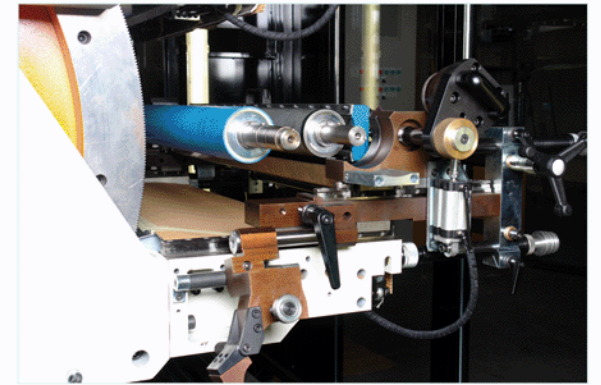

**Flexográfica T.C.
6 colores**

**C.I. flexo press
6 colours**

CENTRALFLEX SINTESIS 06

CENTRALFLEX SINTESIS 06

	Mod. SINTESIS 06 800	Mod. SINTESIS 06 1000
Anchuras útil de impresión	820 mm.	1020 mm.
Control:	Computadora	Computadora
Desarrollo con camisas:		
Máximo	650 mm.	650 mm.
Mínimo	300 mm.	300 mm.
Entintado:	Cámara cerrada "Dr. Blade" con batidor automático	Cámara cerrada "Dr. Blade" con batidor automático
Paso engranajes:	5 mm.	5 mm.
Ancho paso de material:	840 mm.	1040 mm.
Diámetro bobinas:		
Entrada:	Hasta 1000 mm.	Hasta 1000 mm.
Salida:	600 mm.	600 mm.
Velocidad impresión:	200 mt/min	200 mt/min

	Mod. SINTESIS 06 800	Mod. SINTESIS 06 1000
Maximum printing wide:	820 mm.	1020 mm.
Control:	Computer	Computer
Printing length with sleeves:		
Maximum	650 mm.	650 mm.
Minimum	300 mm.	300 mm.
Colour group:	"Dr. Blade" chamber with automatic anilox turn	"Dr. Blade" chamber with automatic anilox turn
Gear:	5 mm.	5 mm.
Maximum rollers printing wide:	840 mm.	1040 mm.
Rollers diameter:		
Unwinder:	Up to 1000 mm.	Up to 1000 mm.
Rewinder:	600 mm.	600 mm.
Printing speed:	200 mt/min	200 mt/min